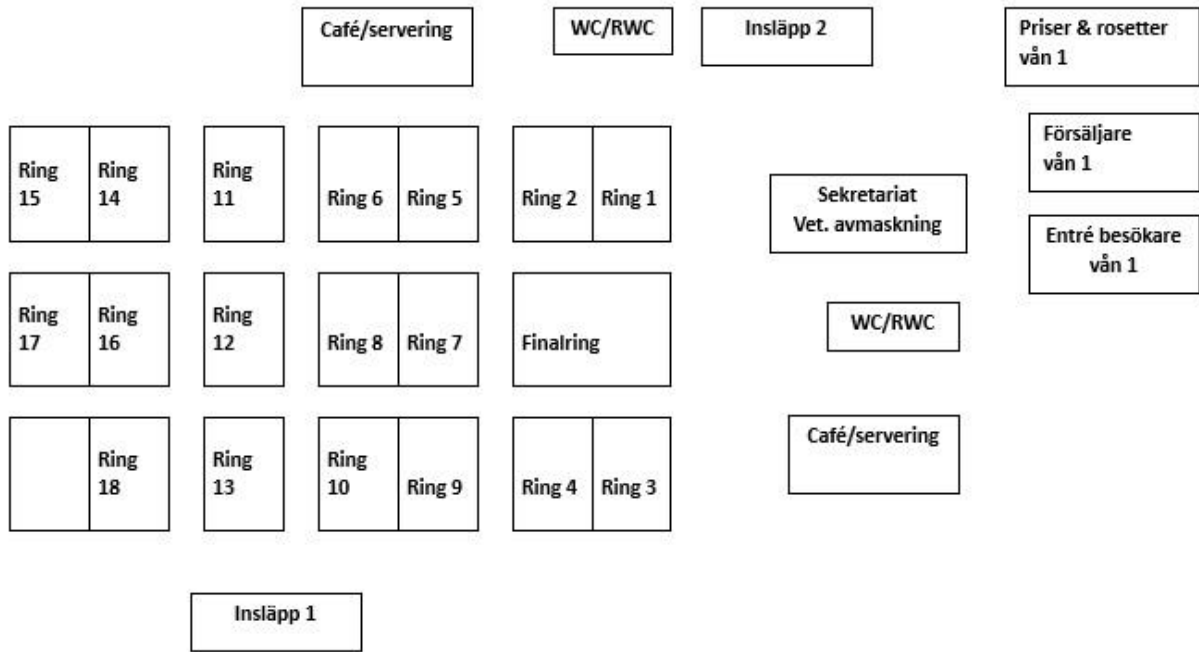

RINGKARTA LÖRDAG 7 OKTOBER 2023