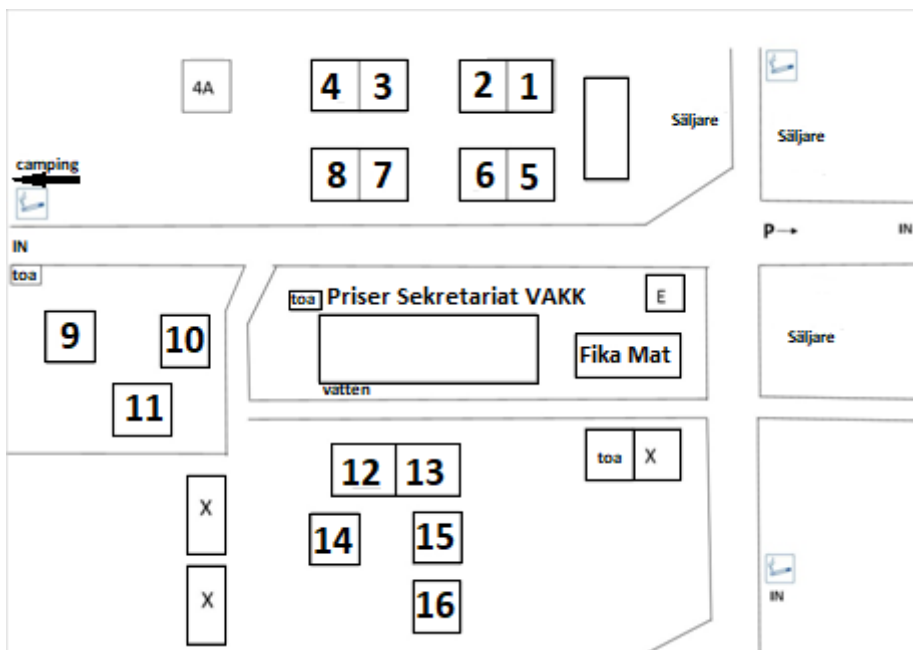

Ring 8 Börjar kl. 09:00

WESTIN CAHTRIN

CHIHUAHUA, KORTHÅRIG	22
CHIHUAHUA, LÅNGHÅRIG	36
BOLOGNESE	4
JAPANESE CHIN	6
PRAZSKÝ KRYSARÍK	1
RUSSKIY TOY, LÅNGHÅRIG	1
RUSSKIY TOY, SLÅTHÅRIG	1
MALTESER	4
PEKINGESE	4
	<u>79</u>

Ring 9 Börjar kl. 09:00

ANDERSSON JOHNNY

TIBETANSK TERRIER	15
PHALÉNE (Valpklass)	1
GALGO ESPANOL	8
ITALIENSK VINTHUND	12
SKOTSK HJORTHUND (Valpklass)	1
WHIPPET	39
	<u>76</u>

Ring 10 Börjar kl. 09:00

HJELMTVEDT LARS, NORGE

BASSET HOUND	4
BASSET ARTÉSIEN NORMAND	1
BASSET FAUVE DE BRETAGNE	5
BAYERSK VILTSPÅRHUND	2
ALPENLÄNDISCHE DACHSBRACKE	4
HANNOVERANSK VILTSPÅRHUND	1
BEAGLE	8
DREVER	1
SCHILLERSTÖVARE	2
SMÅLANDSSTÖVARE	1
BLACK AND TAN COONHOUND	2
GONCZY POLSKI	7
DALMATINER	8
BRACCO ITALIANO	8
ENGELSK SETTER	1
SPINONE	1
STABIJHOUN	5
UNGERSK VIZSLA, KORTHÅRIG	1
WEIMARANER, KORTHÅRIG	2
WEIMARANER, LÅNGHÅRIG	2
STRÄVHÅRIG VORSTEH	1
KORTHÅRIG VORSTEH	11
	<u>78</u>

Ring 12 Börjar kl. 09:00

EDLANDER ANETTE

IRISH SOFTCOATED WHEATEN TERRI	15
PARSON RUSSELL TERRIER	1
JACK RUSSELL TERRIER	20
CAVALIER KING CHARLES SPANIEL	21
KING CHARLES SPANIEL	3
SKOTSK HJORTHUND	7
IRLÄNDSK VARGHUND	13
	<u>80</u>

Ring 13 Börjar kl. 09:00

MOLIN LISA

BICHON HAVANAIS	36
BOSTON TERRIER	9
PAPILLON	30
PHALÉNE	5
	<u>80</u>

14 Börjar kl. 09:00

WALLIN BO

Mätning av tax kl 08:45

TAX, KORTHÅRIG KANIN	2
TAX, KORTHÅRIG DVÄRG	5
TAX, KORTHÅRIG NORMALSTOR	7
TAX, LÅNGHÅRIG KANIN	2
TAX, LÅNGHÅRIG DVÄRG	3
TAX, LÅNGHÅRIG NORMALSTOR	4
TAX, STRÄVHÅRIG DVÄRG	1
TAX, STRÄVHÅRIG NORMALSTOR	13
	<u>37</u>

GRUPPDOMARE

Grupp 3: **Ann-Christin Johansson**

Grupp 4/6: **Bo Wallin**

Grupp 7: **Lars Hjelmtvedt, Norge**

Grupp 9: **Markus Gisslén**

Grupp 10: **Liz-Beth C Liljeqvist**

Bästa valp: **Ann-Christin Johansson**

Bästa veteran: **Åke Cronander**

Bästa junior: **Liz-Beth C Liljeqvist**

Bästa uppf.grupp: **Markus Gisslén**

Bästa avelsgrupp: **Markus Gisslén**

TOTALT ANMÄLDA HUNDAR	909
TOTALT ANMÄLDA UTSTÄLLNINGEN	1883

RÖKNING ENDAST PÅ ANVISADE PLATSER!!!!

Möjlighet att avmaska finns mellan kl. 11:00 – 12:00 vid informationen, medtag egen tablett.