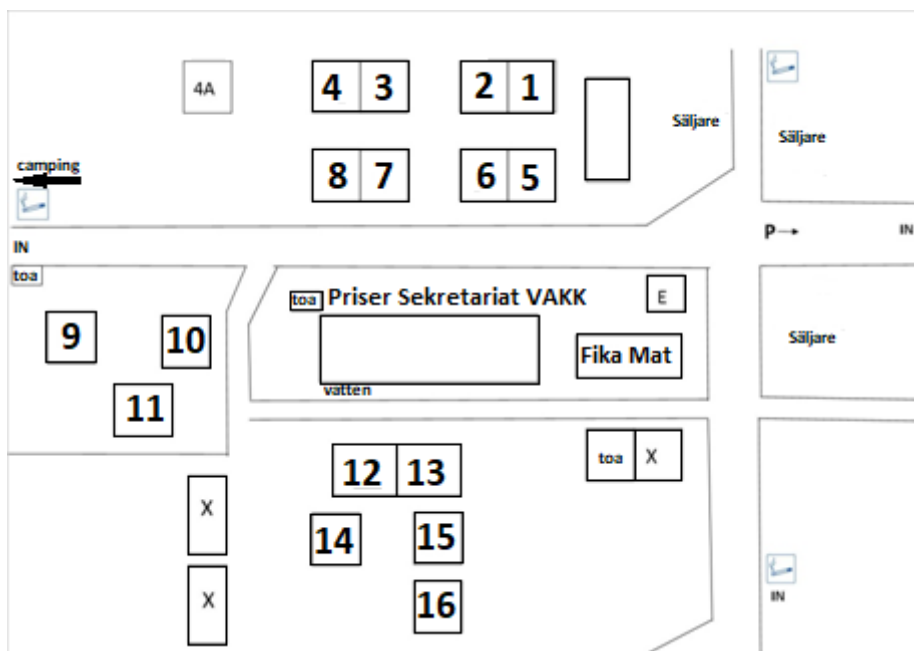

Möjlighet att avmaska finns mellan kl. 11:00 – 12:00 vid informationen, medtag egen tablett.

GRUPPDOMARE

Grupp 1: **Åke Cronander**

Grupp 2: **Anette Edlander**

Grupp 5: **Liz-Beth C Liljeqvist**

Grupp 8: **Ann-Christin Johansson**

Bästa uppf.grupp: **Markus Gisslén**

Bästa valp: **Ann-Christin Johansson**

Bästa junior: **Liz-Beth C Liljeqvist**

Bästa veteran: **Åke Cronander**

Bästa Avels gr. **Marcus Gisslén**

RÖKNING ENDAST PÅ ANVISADE PLATSER!!!!