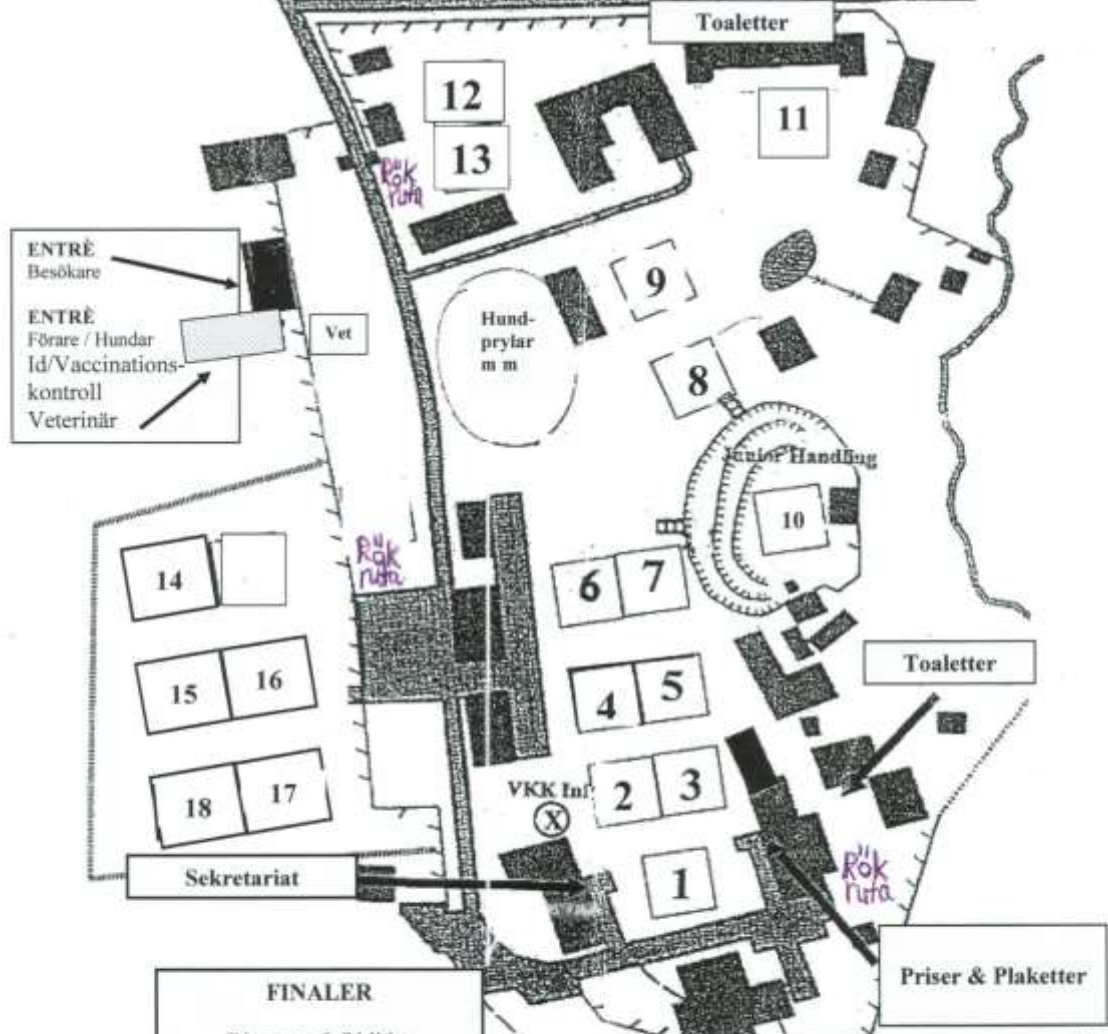

**OBS!**  
Endast en entré till hela utställningsområdet

**OBS !**  
Inga tält närmare ringarna än 5 meter

Parkering förbjuden efter vägen

**FINALER**  
Ringarna 2-7 bildar finalringen. Ringarna 8 och 9 är uppsamlingsringar

**RING KARTA**  
Lördag 27 juli 2019  
Värmlands Kennelklubb