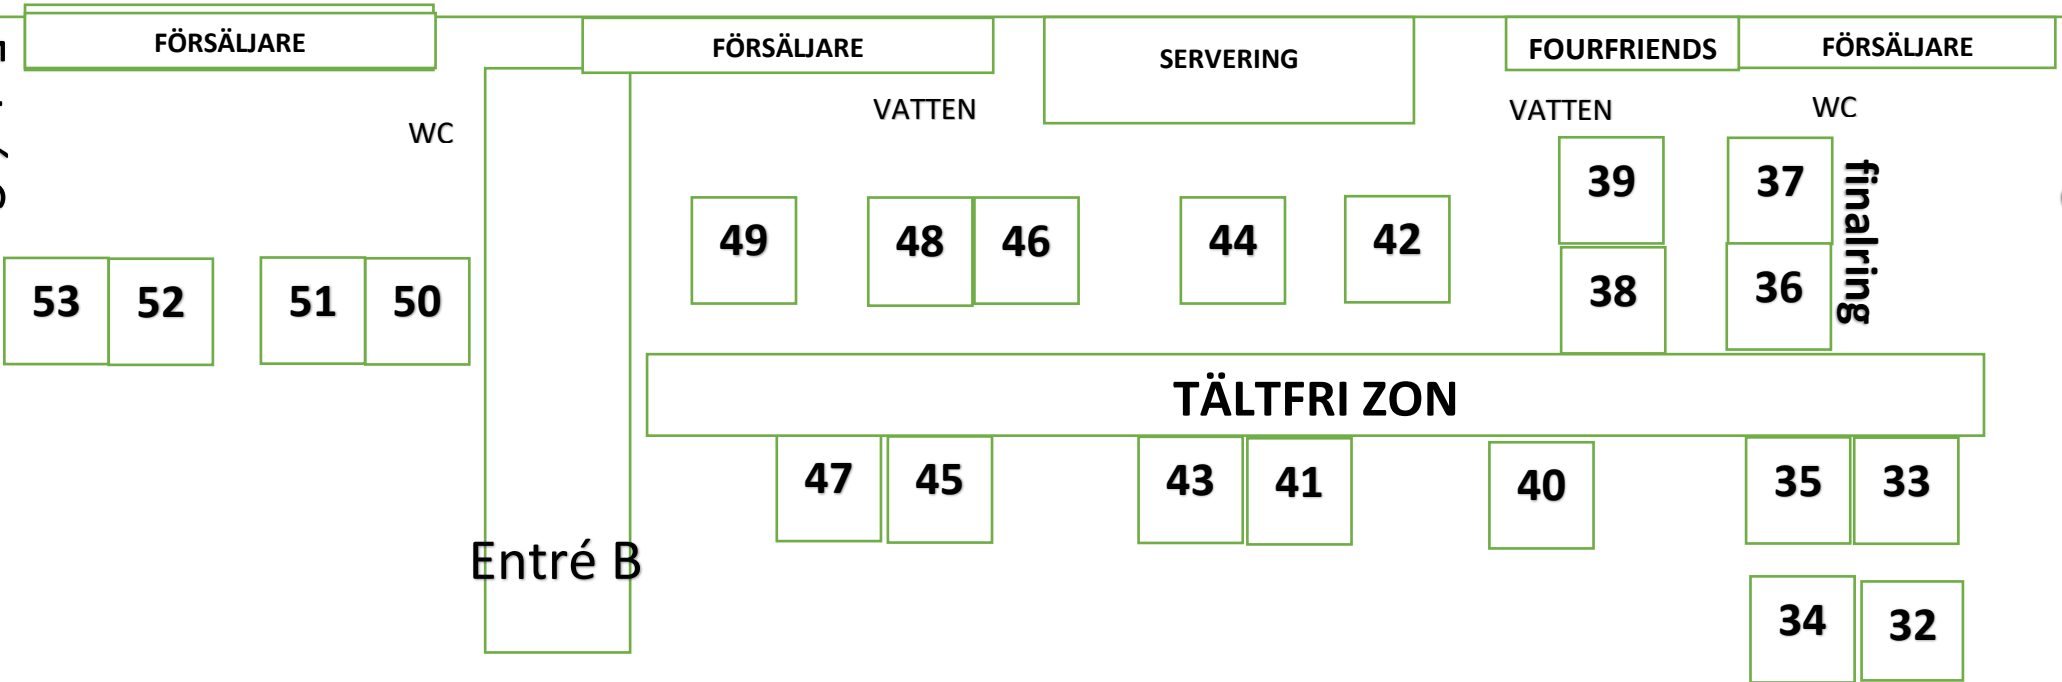

MOTALA STRÖM

TÄLTFRI ZON

GÅNGVÄG

Entré A

Entré C

Avlastningszon
Handikapparkering

BILVÄG