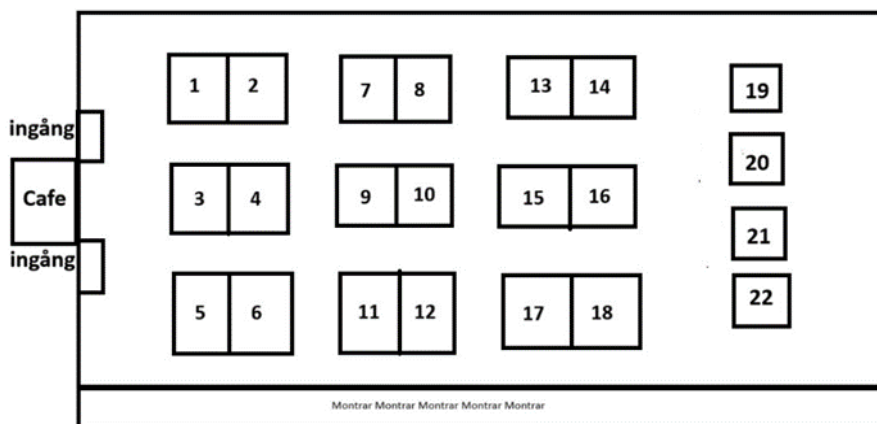

Tax SK valpar	Alessandro Zeppi	Liz Beth Liljeqvist
Tax SN valpar	Alessandro Zeppi	Liz Beth Liljeqvist
Volpino italiano	Alessandro Zeppi	Liz Beth Liljeqvist
Xoloitzcuintle liten	Alessandro Zeppi	Liz Beth Liljeqvist
Xoloitzcuintle mellan	Alessandro Zeppi	Liz Beth Liljeqvist
Xoloitzcuintle stor	Alessandro Zeppi	Liz Beth Liljeqvist

RINGKARTA

Söndag 23/3

Specialutställningar söndag: ring 2 Salukiklubben

ring 20 Griffoner

ring 21 Minigruppen

ring 22 Pudelklubben