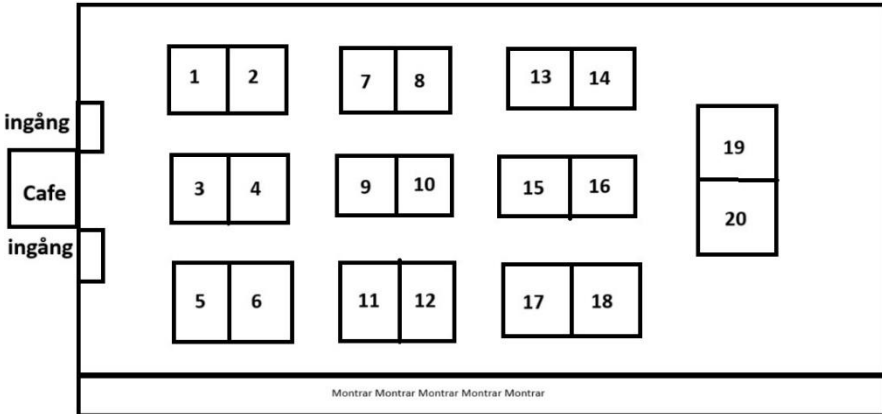

JUNIORHANDLING Börjar c:a 13.00 i Ring 7**WARD JANIS**

Juniorhandling 10-13 år 8

Juniorhandling 14-17 år 2

ANMÄLDA HUNDAR LÖRDAG

1585

TOTALT 2 870

RINGKARTA

Lördag 22/3