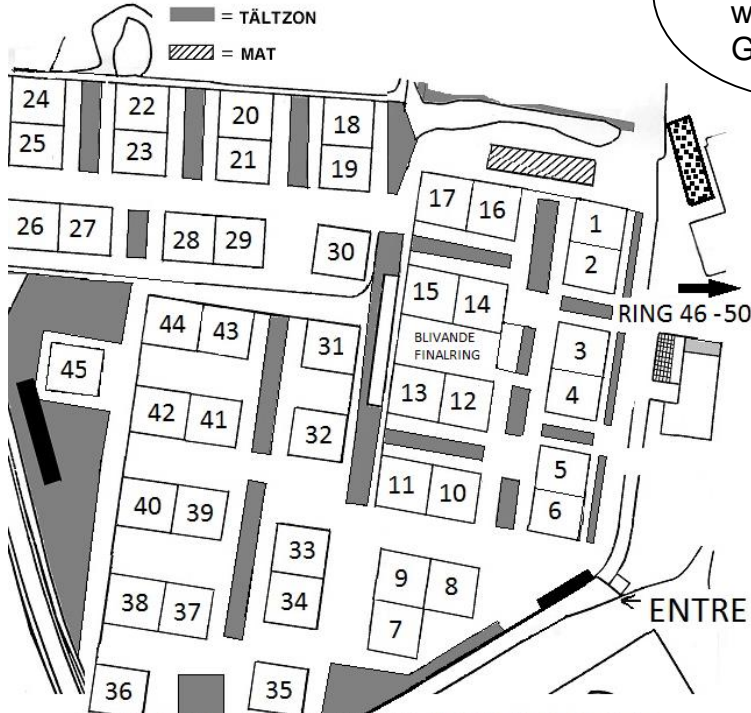

TOTAL ENTERED DOGS 3762

 = PRISER & PLAKETTER

 = SEKRETARIAT

 = TOALETT

 = TÅLTZON

 = MAT

TÅLT ENDAST PÅ MARKERADE PLATSER