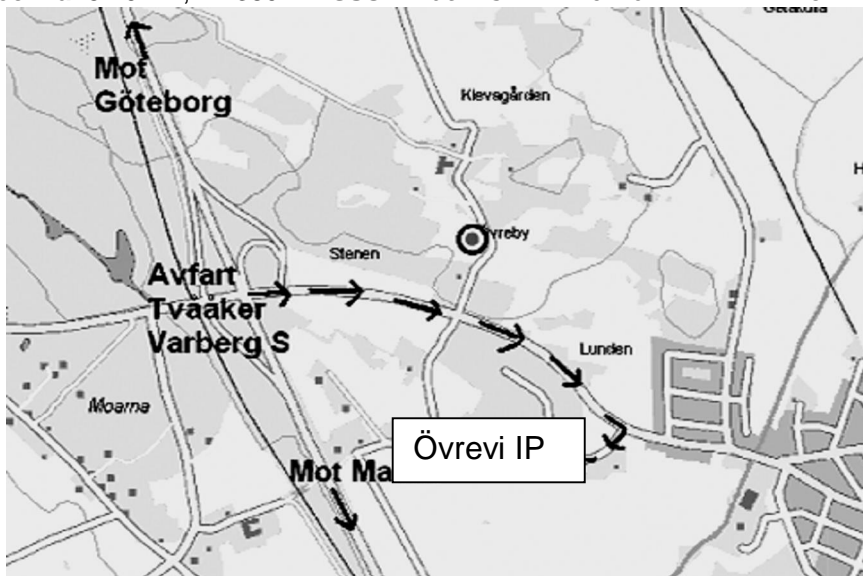

Vägbeskrivning: Från E6 ta av avfart 53 mot Tvååker/Varberg S. Kör mot Tvååker. Efter några hundralet meter ligger utställningsplatsen på höger sida. Fastarpsvägen. Koordinater: **RT90: X:** 6329450, **Y:** 1292146
Decimal 57.0444, 12.3801 **WGS84:** Lat N 57° 2' 40" Lon E 12° 22' 48"