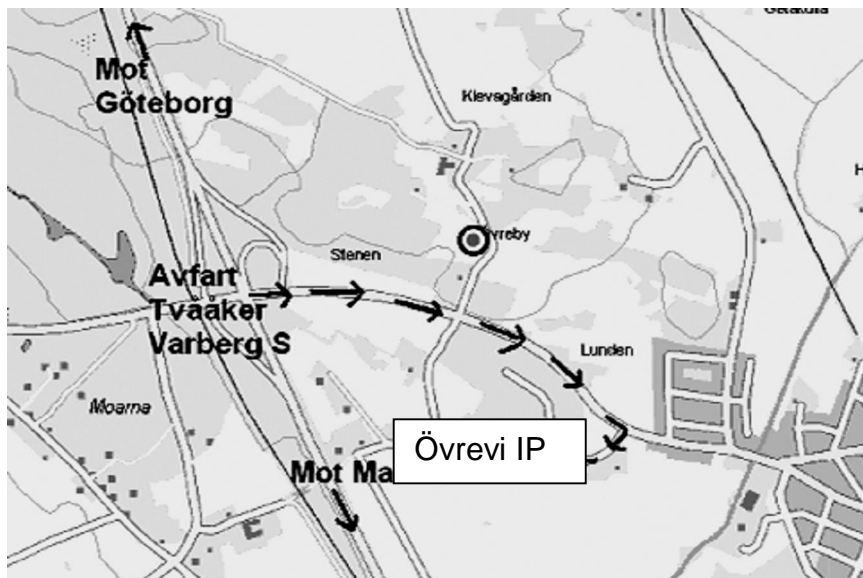

HALLANDS KENNELKLUBB ÖNSKAR ALLA LYCKA TILL I RINGARNA!

Agria 
Djurförsäkring

**FOUR
FRIENDS**  **.SE**

Vägbeskrivning: Från E6 ta av avfart 53 mot Tvååker/Varberg S. Kör mot Tvååker. Efter några hundralet meter ligger utställningsplatsen på höger sida. Fastarpsvägen. Koordinater: **RT90: X:** 6329450, **Y:** 1292146
Decimal 57.0444, 12.3801 **WGS84:** Lat N 57° 2' 40" Lon E 12° 22' 48"