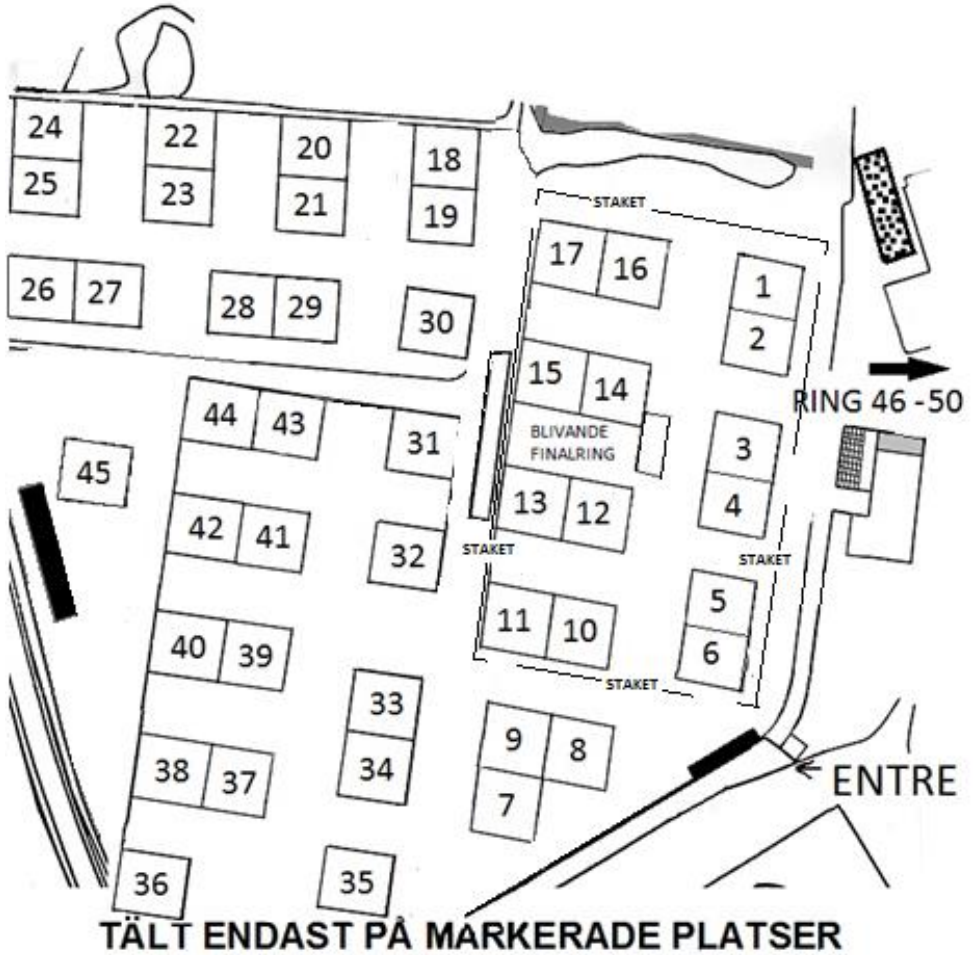

Ring 38 Börjar kl. 09:00

Blidh von Schedvin Benny

CHIHUAHUA, KORTHÄRIG	52
RUSSKIY TOY, SLÄTHÄRIG	4
RUSSKIY TOY, LÅNGHÄRIG	<u>9</u>
	65

Ring 39 Börjar kl. 09:00

Danker Lena, FINLAND

TAX, STRÄVHÄRIG NORMALSTOR (Valpar)	1
TAX, LÅNGHÄRIG DVÄRG (Valpar)	1
PRAZSKÝ KRYSARÍK	4
CHINESE CRESTED DOG	<u>58</u>
	64

Ring 40 Börjar kl. 09:00

Roberts David, STORBRITANNIEN

SHIH TZU	<u>64</u>
	64

Ring 41 Börjar kl. 09:00

Swysen Carin, BELGIEN

TAX, KORTHÄRIG DVÄRG	10
TAX, KORTHÄRIG KANIN	2
TAX, KORTHÄRIG NORMALSTOR	17
TAX, LÅNGHÄRIG DVÄRG	15
TAX, LÅNGHÄRIG KANIN	2
TAX, LÅNGHÄRIG NORMALSTOR	14
TAX, STRÄVHÄRIG DVÄRG	6
TAX, STRÄVHÄRIG KANIN	2
TAX, STRÄVHÄRIG NORMALSTOR	<u>15</u>
	83

Ring 42 Börjar kl. 09:00

Ryk Jan, POLEN

RHODESIAN RIDGEBACK	49
WELSH SPRINGER SPANIEL	<u>27</u>
	76

Ring 43 Börjar kl. 09:00

Laning Vrethammar Charlotte

WHIPPET (Valpar)	2
SCHAPENDOES	32
SHETLAND SHEEPDOG	45
	<u>79</u>

Ring 44 Börjar kl. 09:00

Klindrup Freddie, DANMARK

ISLÄNSDK FÄRHUND	11
JAPANSK SPETS	21
EURASIER	27
ÖSTSIBIRISK LAJKA	1
KARELSK BJÖRNHUND	1
JÄMTHUND	4
NORSK ÄLGHUND, GRÅ (GRÄHUND)	<u>9</u>
	74

Ring 45 Börjar kl. 09:00

Pillement-Heijden Tineke, HOLLAND

COCKER SPANIEL	<u>74</u>
	74

Ring 46 Börjar kl. 09:00

Carlsson Liljeqvist Liz-Beth

PETIT BRABANCON	20
GRIFFON BELGE	14
GRIFFON BRUXELLOIS	21
NORWICHTERRIER	13
SKOTSK TERRIER	<u>11</u>
	79

Ring 47 Börjar kl. 09:00

Castro Capitan Alicia, SPANIEN

PERRO DE AGUA ESPANOL	37
PORTUGISISK VATTENHUND	<u>20</u>
	57

Ring 48 Börjar kl. 09:00

Schrander Will, HOLLAND

TIBETANSK TERRIER	38
LHASA APSO	<u>18</u>
	56

Ring 49 Börjar kl. 09:00

de Cuyper Jos, BELGIEN

ENGELSK SPRINGER SPANIEL	37
NOVA SCOTIA DUCK TOLLING RETRIEV	25
BARBET	2
WACHTELHUND	3
STRÄVHÄRIG FOXTERRIER	1
SLÄTHÄRIG FOXTERRIER	<u>8</u>
	76

TOTALT ANMÄLDA HUNDAR

3528

RINGPLACERING LÖRDAG

= PRISER & PLAKETTER

= SEKRETARIAT

= TOALETT

Hallands
Kennelklubb
önskar alla
LYCKA TILL

Tänk på att sätta
nummerlappen väl
synligt för
ringsekreteraren,
på arm eller bröst