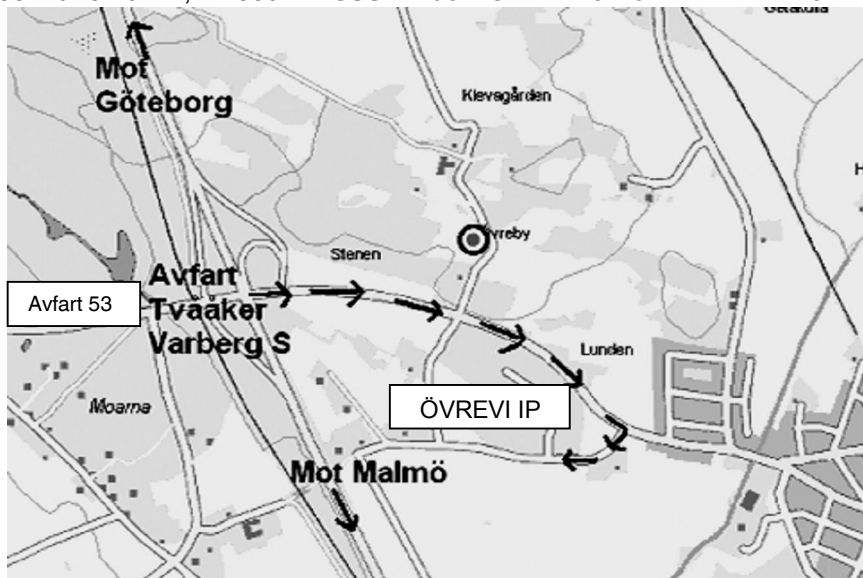

Agria 
Djurförsäkring

**FOUR
FRIENDS**®
.SE

Vägbeskrivning: Från E6 ta av avfart 53 mot Tvååker/Varberg S. Kör mot Tvååker. Efter några hundralet meter ligger utställningsplatsen på höger sida. Fastarpsvägen. Koordinater: **RT90: X:** 6329450, **Y:** 1292146
Decimal 57.0444, 12.3801 **WGS84:** Lat N 57° 2' 40" Lon E 12° 22' 48"