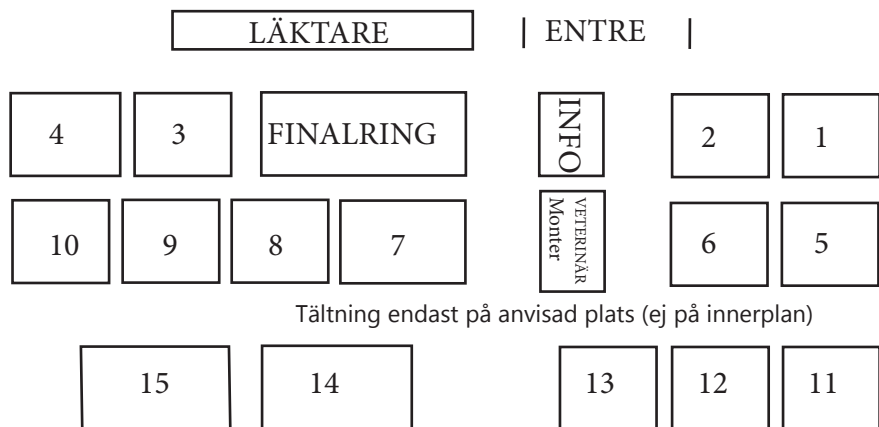

DOMARÄNDRINGAR Alfta Lördagen den 4 Juli 2015

* Framför rasen betyder att det är en domarändring

RAS

AUSTRALIAN CATTLE DOG
LANCASHIRE HEELER
PUMI
TIBETANSK TERRIER
SCHAPENDOES
SCHIPPERKE
GOS D'ATURA CATALÁ
CHODSKÝ PES

FRÅN DOMARE

MARET KÄRDI
MARET KÄRDI
MARET KÄRDI
MARET KÄRDI
MARET KÄRDI
MARET KÄRDI
MARET KÄRDI
MARET KÄRDI
MARET KÄRDI

TILL DOMARE

WENCHE EIKESETH
WENCHE EIKESETH
WENCHE EIKESETH
DOEDIJNS RONY
DOEDIJNS RONY
DOEDIJNS RONY
DOEDIJNS RONY
DOEDIJNS RONY
DOEDIJNS RONY

DROP-IN ERBJUDANDE UNDER UTSTÄLLNINGEN!

I samarbete mellan Hudiksvalls Smådjursklinik och Hälsinglands KK kommer kliniken att genomföra bla, ögonlysning, vaccinationer, patella-undersökning på vår utställning. Du kan även skaffa ett pass till din hund.

Boka tid på <http://hudiksvallssmadjursklinik.se/> tfn: 0650-15230 / 0270-15233

VÄLKOMMEN TILL
UTSTÄLLNINGAR & ANMÄLNINGS
facebook.com/swedendogshows/
#SWEDENOGSHOWS

DATUM